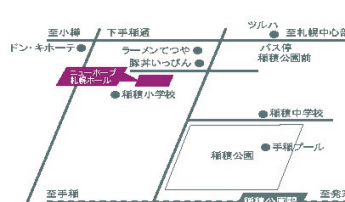

### ニューホープ札幌ゴスペルチームプロフィール

2001年7月、札幌市手稲区で結成。  
クワイアスタイルだけでなく、ソロ、アンサンブルスタイルなども取り入れ、  
ダンサーやバンドにも力を入れるなど、  
日本ではまだ新しいスタイルのゴスペルを提案。  
また、曲もブラックゴスペルだけでなくどまらず、本場アメリカで人気の  
CCM (コンテンポラリークリスチャンミュージック) なども  
取り入れている。  
年約3回の自主企画ライブの他、  
道内外でジャンルにとらわれない本来のゴスペルの魅力と  
スピリットを伝えるため精力的に活動している。

### 今後のスケジュール

火曜クラス：2月6日、20日、3月6日、27日、4月10日、24日  
木曜クラス：2月8日、22日、3月8日、29日、4月12日、26日  
日曜クラス：2月4日、18日、25日、3月11日、18日、25日

月によって開講日が異なりますので、詳細はHPをご覧ください。

<http://www.newhopesapporo.net/gospel/>

🔍『札幌 ゴスペル』で検索!

### 地図・アクセス

- 札幌市中心部から車で約30分  
(駐車場完備)
- JR「稲積公園駅」より徒歩13分  
(JR札幌駅より所要時間約13分)
- バス停「稲積公園前」より徒歩2分  
(地下鉄東西線宮の沢駅よりJRバス  
所要時間約20分)